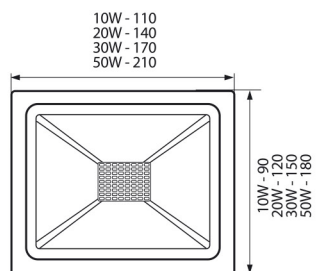

TREND LED 10W

TREND LED 20W

TREND LED 30W

TREND LED 50W

25 000h

IP 65

-90% energy

120°

Coollight 4000 K

АРИКУЛА Art	МОЩНОСТ Watt	ЦВЕТНА K° K	ЦВЯТ Color	ЛУМЕНИ Lm	КОД ЗАЯВКА Order code
TREND LED 10W/B	10W	4000	BLACK	800	VIV003603
TREND LED 10W/W	10W	4000	WHITE	800	VIV003604
TREND LED 20W/B	20W	4000	BLACK	1600	VIV003605
TREND LED 20W/W	20W	4000	WHITE	1600	VIV003606
TREND LED 30W/B	30W	4000	BLACK	2400	VIV003607
TREND LED 30W/W	30W	4000	WHITE	2400	VIV003608
TREND LED 50W/B	50W	4000	BLACK	4000	VIV003971
TREND LED 50W/W	50W	4000	WHITE	4000	VIV003972